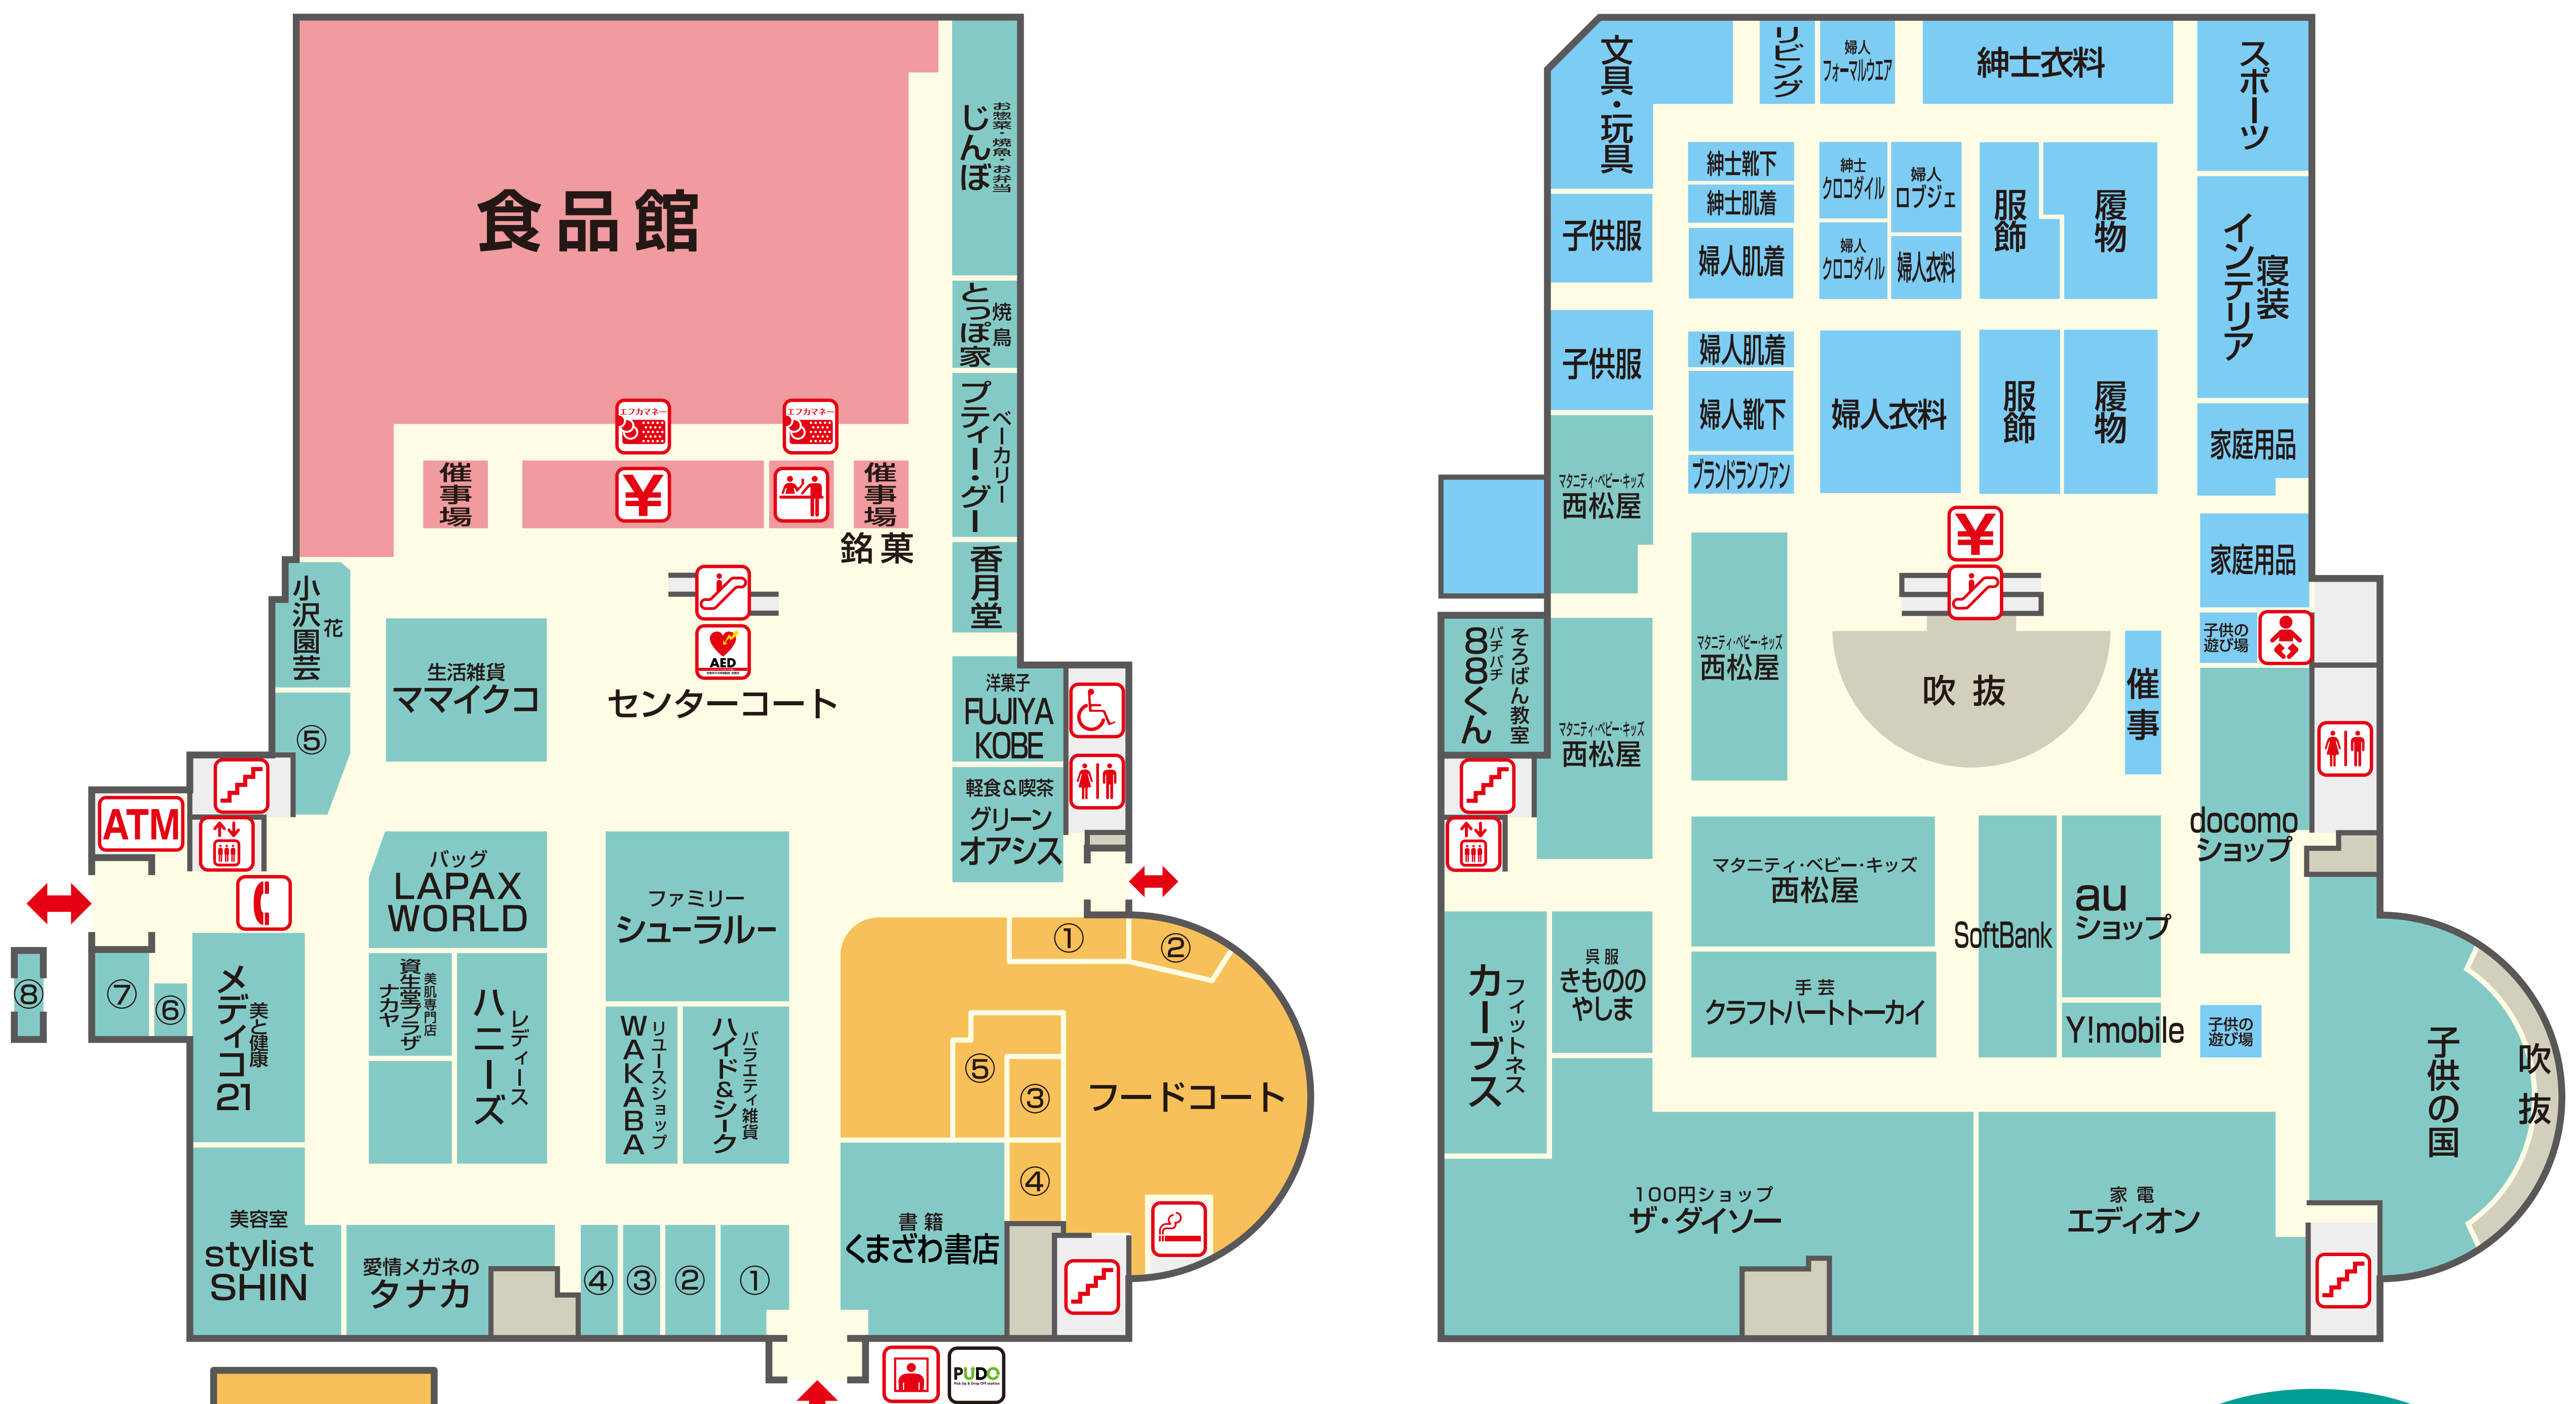

3・4・R_F

お客様駐車場

1F 食品と生活雑貨 飲食のフロア

2F おしゃれと趣味 ホームライフのフロア

食品館

フジグラン安芸 名店会

衣料・くらしの品 フロア

- ① 不動産 広島情報プラザ
 - ②
 - ③ リペア おしゃれ工房
 - ④ クイックカット カットコムズ
 - ⑤ ネイル・エステ チャロアイト
 - ⑥ カギの110番 合カギ・印判センター
 - ⑦ クリーニング オキクリーニング
 - ⑧ 宝くじ売場
- ① ミスタードーナツ
 - ② 中華そば・さぬきうどん つるつる
 - ③ クレープ・デザート アニー
 - ④ 石焼ピビンバ ミヨンドンヤ
 - ⑤ マクドナルド

フジグラン安芸 名店会

- 化粧室
- 赤ちゃんルーム
- エレベーター
- 階段
- エスカレーター
- レジ
- サービスカウンター
- エフカマネーチャージ機
- AED (自動体外式除細動器)
- ATM 広島銀行・もみじ銀行・広島信用金庫・呉信用金庫・ゆうちょ銀行
- 喫煙所
- 公衆電話
- 宅配便ロッカー (PUDOステーション)