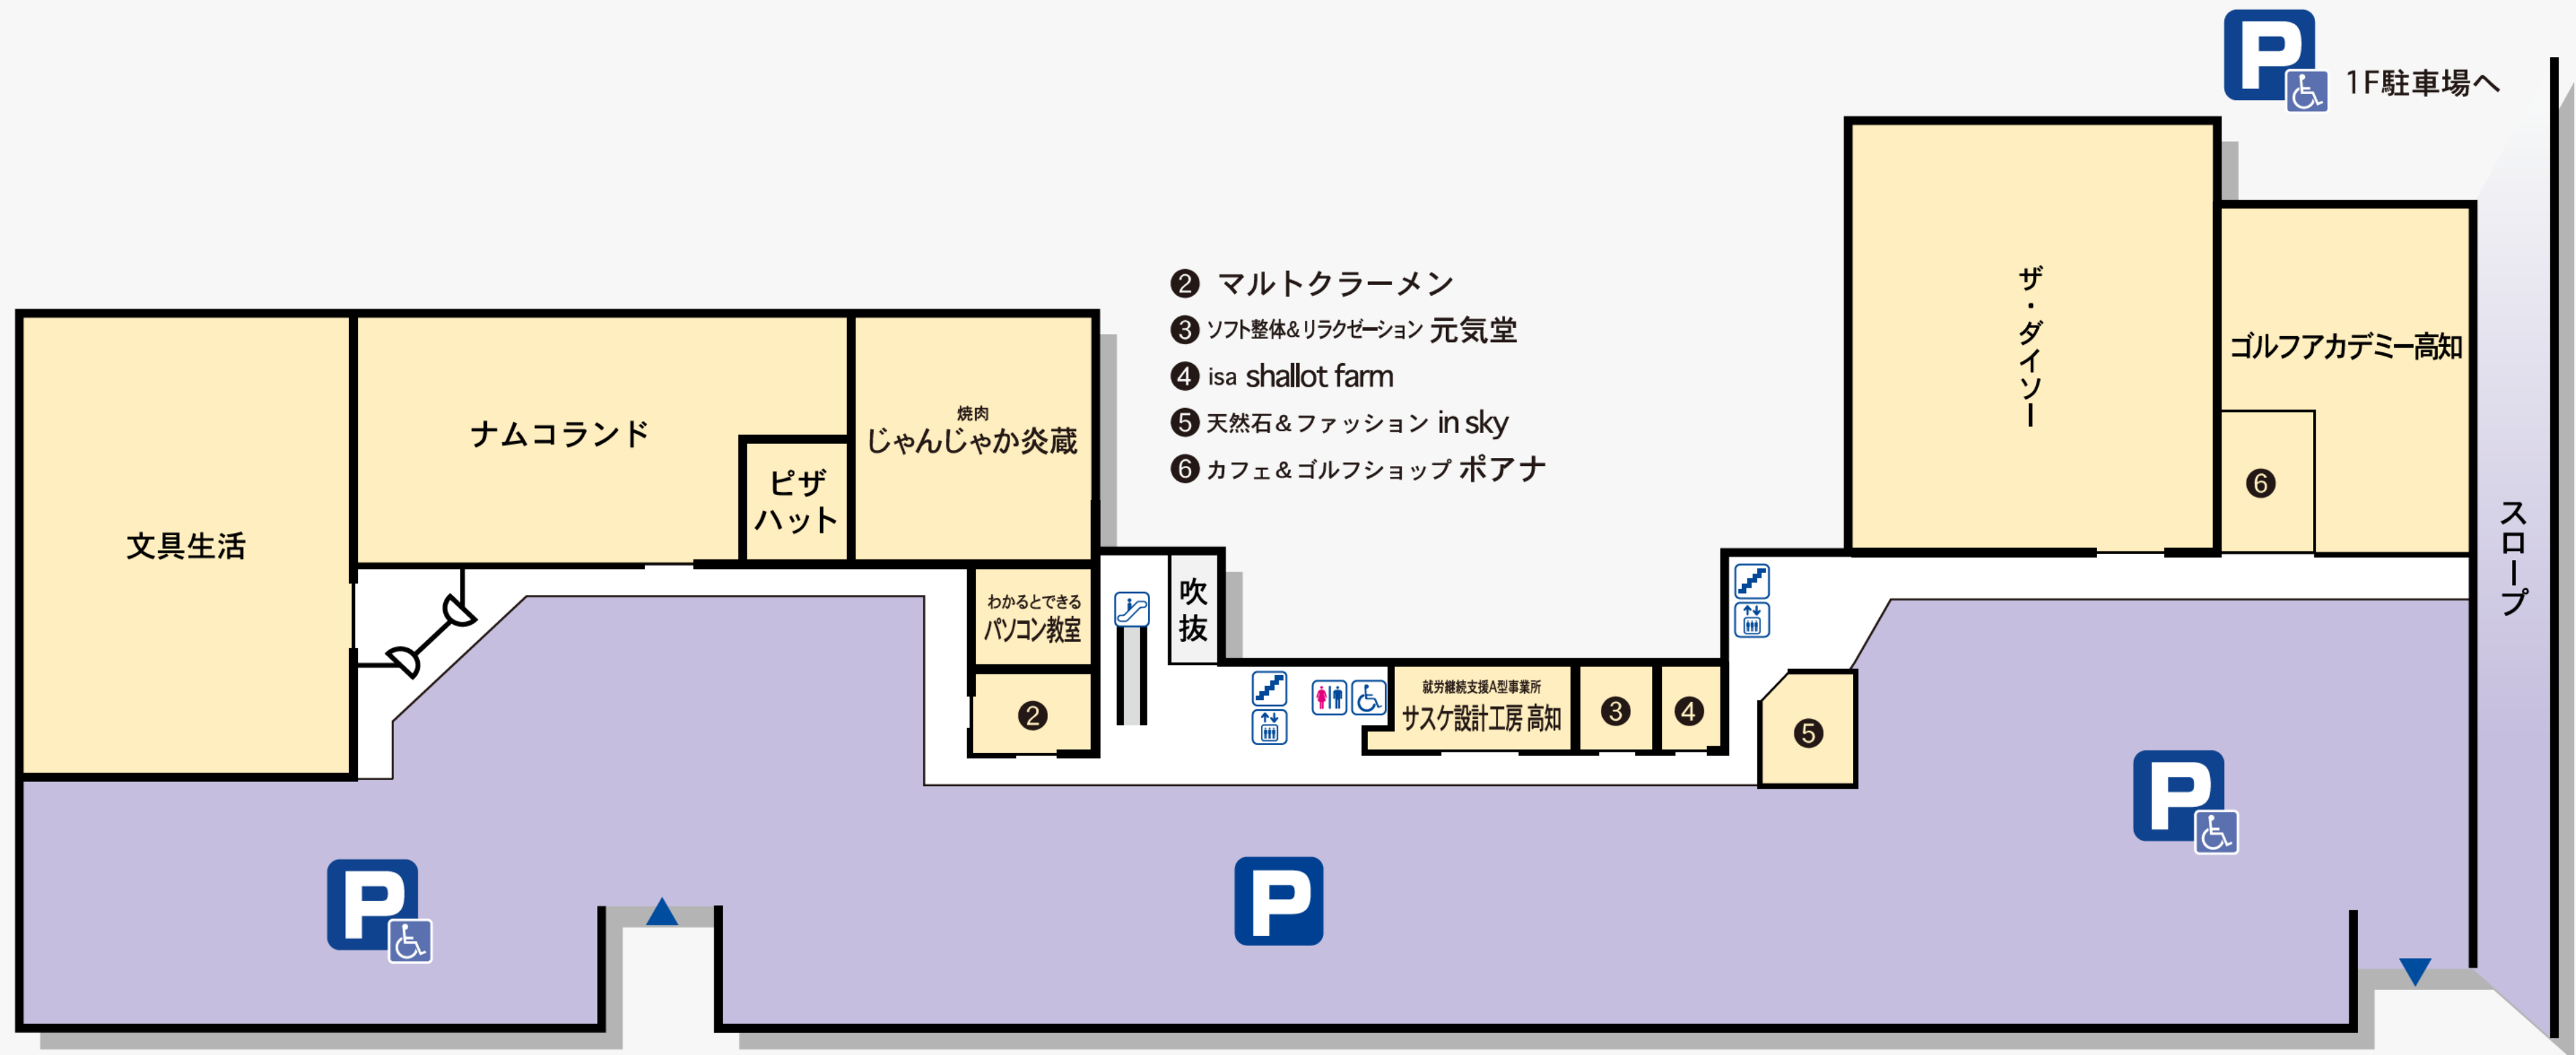

2F

1F

化粧室

エレベーター

エスカレーター

階段

レジ

サービスカウンター

エフカマネーチャージ機

AED (自動体外式除細動器)

ATM キャッシュサービスコーナー (四国銀行・高知銀行・JAバンク・高知信用金庫・ゆうちょ銀行)

公衆電話

宅配便ロッカー (PUDOステーション)

現在地