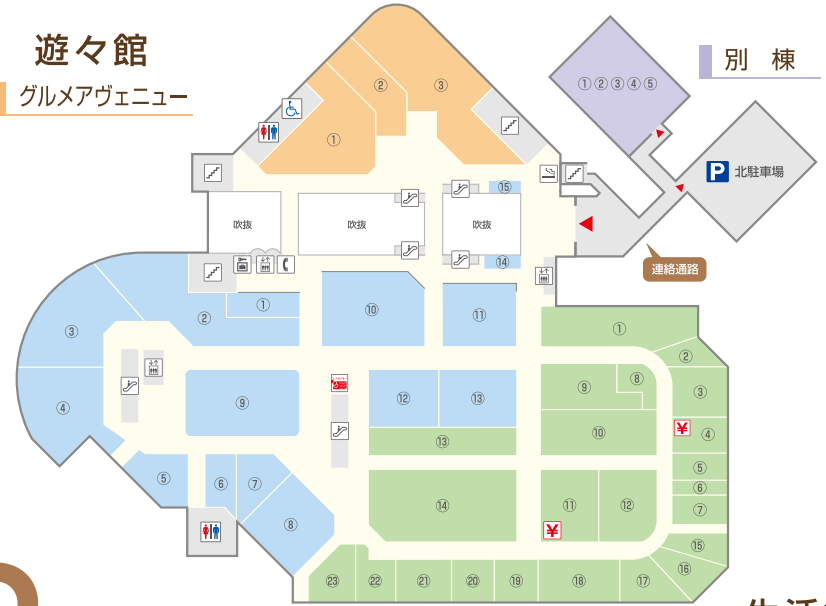

遊々館

グルメアヴェニュー

1F

1F DIRECTORY

生活館
食品館
専門店

遊々館

グルメアヴェニュー

2F

2F DIRECTORY

生活館
衣料・くらしの品フロア
専門店

営業時間

食品館

あさ9時～よる11時

専門店

あさ9時～よる10時

グルメアヴェニュー

あさ9時～よる9時

専門店

グルメアヴェニュー

あさ11時～よる10時

※一部店舗は営業時間が異なります。

衣料・くらしの品フロア

- | | | |
|----------------|--------------------|----------------------|
| ① 服飾 | ⑨ 婦人靴 | ⑰ トリンプ |
| ② トラベルショップ ACE | ⑩ スニーカー | ⑱ 婦人フォーマル イギン |
| ③ トラベル | ⑪ 婦人靴下 | ⑲ ハッシュバビー |
| ④ 紳士靴 | ⑫ 婦人肌着 | ⑳ 里麻 |
| ⑤ キャメロット | ⑬ レディースファッション ROCO | ㉑ ゴールドデンヘア |
| ⑥ ムーンスター | ⑭ 婦人服 | ㉒ クロコダイヤル |
| ⑦ 婦人パジャマ | ⑮ ウィング | ㉓ ルースクホリデー・アルファキュービク |
| ⑧ アクセサリー | ⑯ ワコール | |

遊々館
フードコート
グランキッチン

3F

生活館
衣料・くらしの品フロア
専門店

3F DIRECTORY

営業時間

衣料・くらしの品フロア

専門店

あさ9時～よる9時