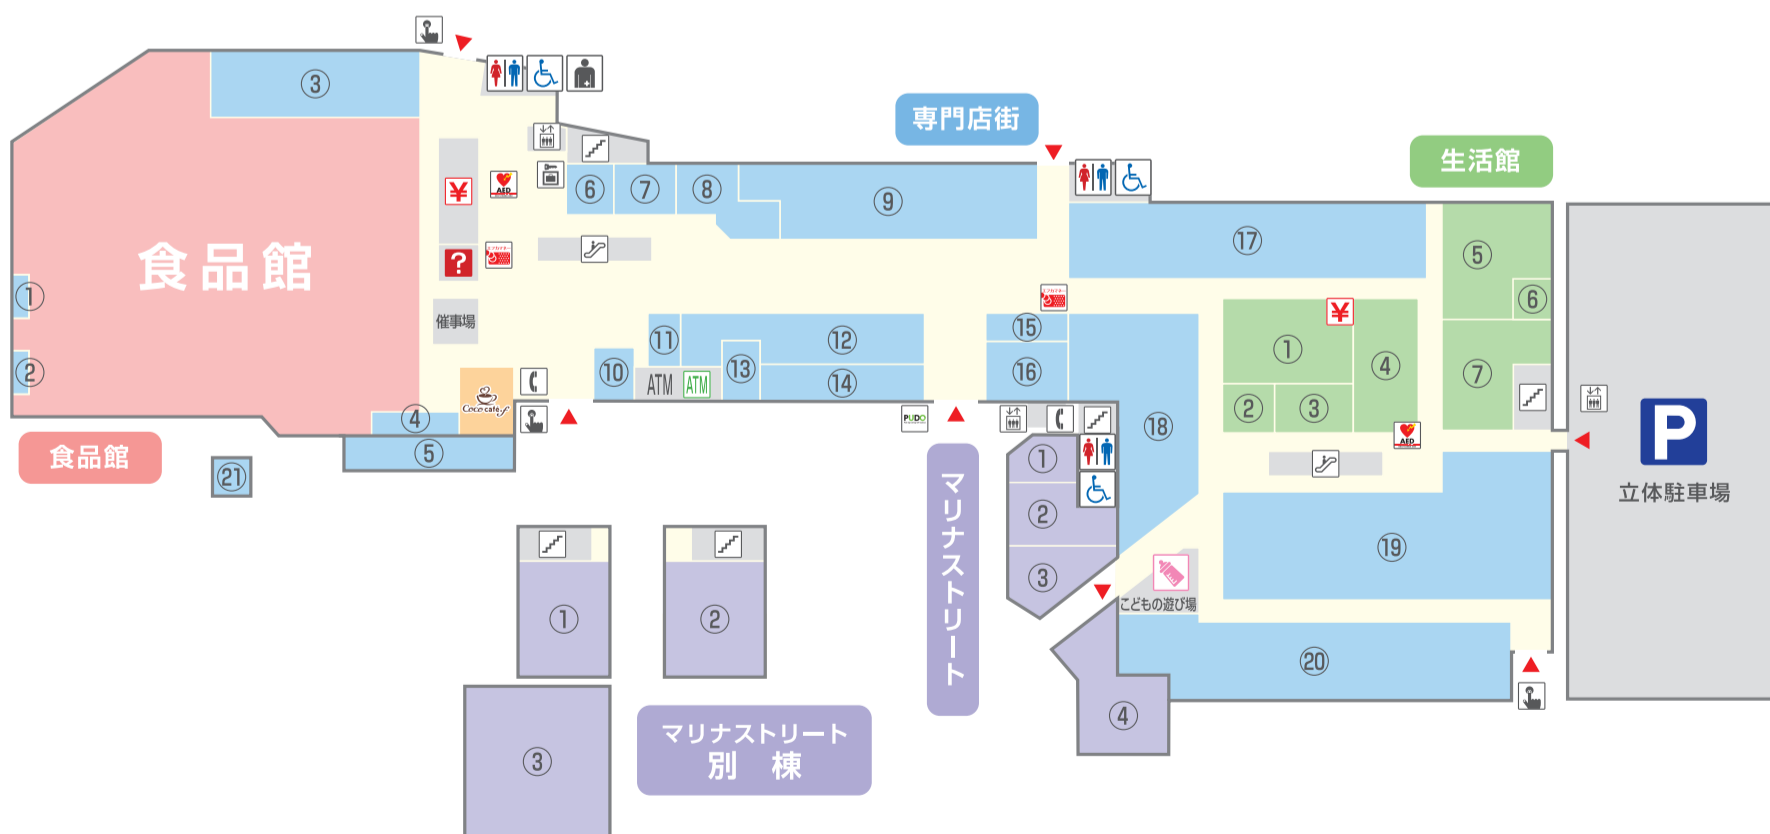

### マリナストリート 別棟

- ① 健康センター
- ② クラシックバレエ/その他教室全般 COCO studio
- ③ セイハ英語学院

## 1F

- 食品館
- 専門店街
- 生活館
- マリナストリート
- マリナストリート別棟

《営業時間》

- 食品館
- 生活館
- 専門店街
- マリナストリート
- マリナストリート 別棟

あさ9時～よる10時

あさ9時～よる9時  
※一部店舗は営業時間が異なります。

### 食品館