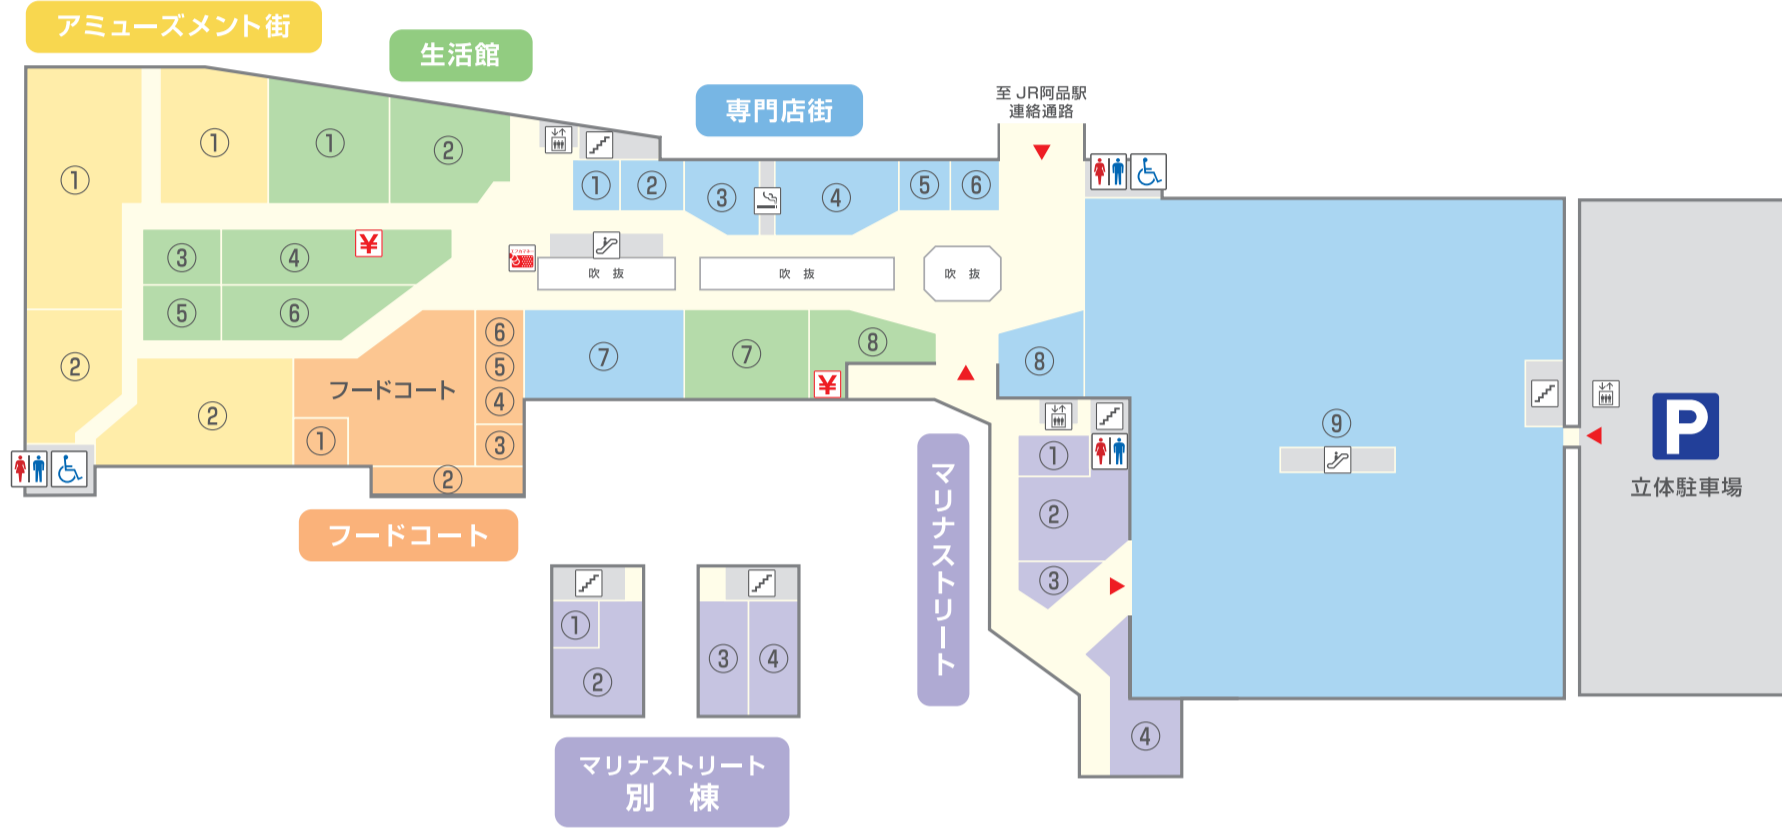

# お客さま駐車場

## 2F

- 生活館
- アミューズメント街
- 専門店街
- マリナストリート
- フードコート
- マリナストリート別棟

《営業時間》

- 生活館
- 専門店街
- フードコート
- アミューズメント街
- マリナストリート
- マリナストリート 別棟

あさ9時～よる9時  
※一部店舗は営業時間が異なります。