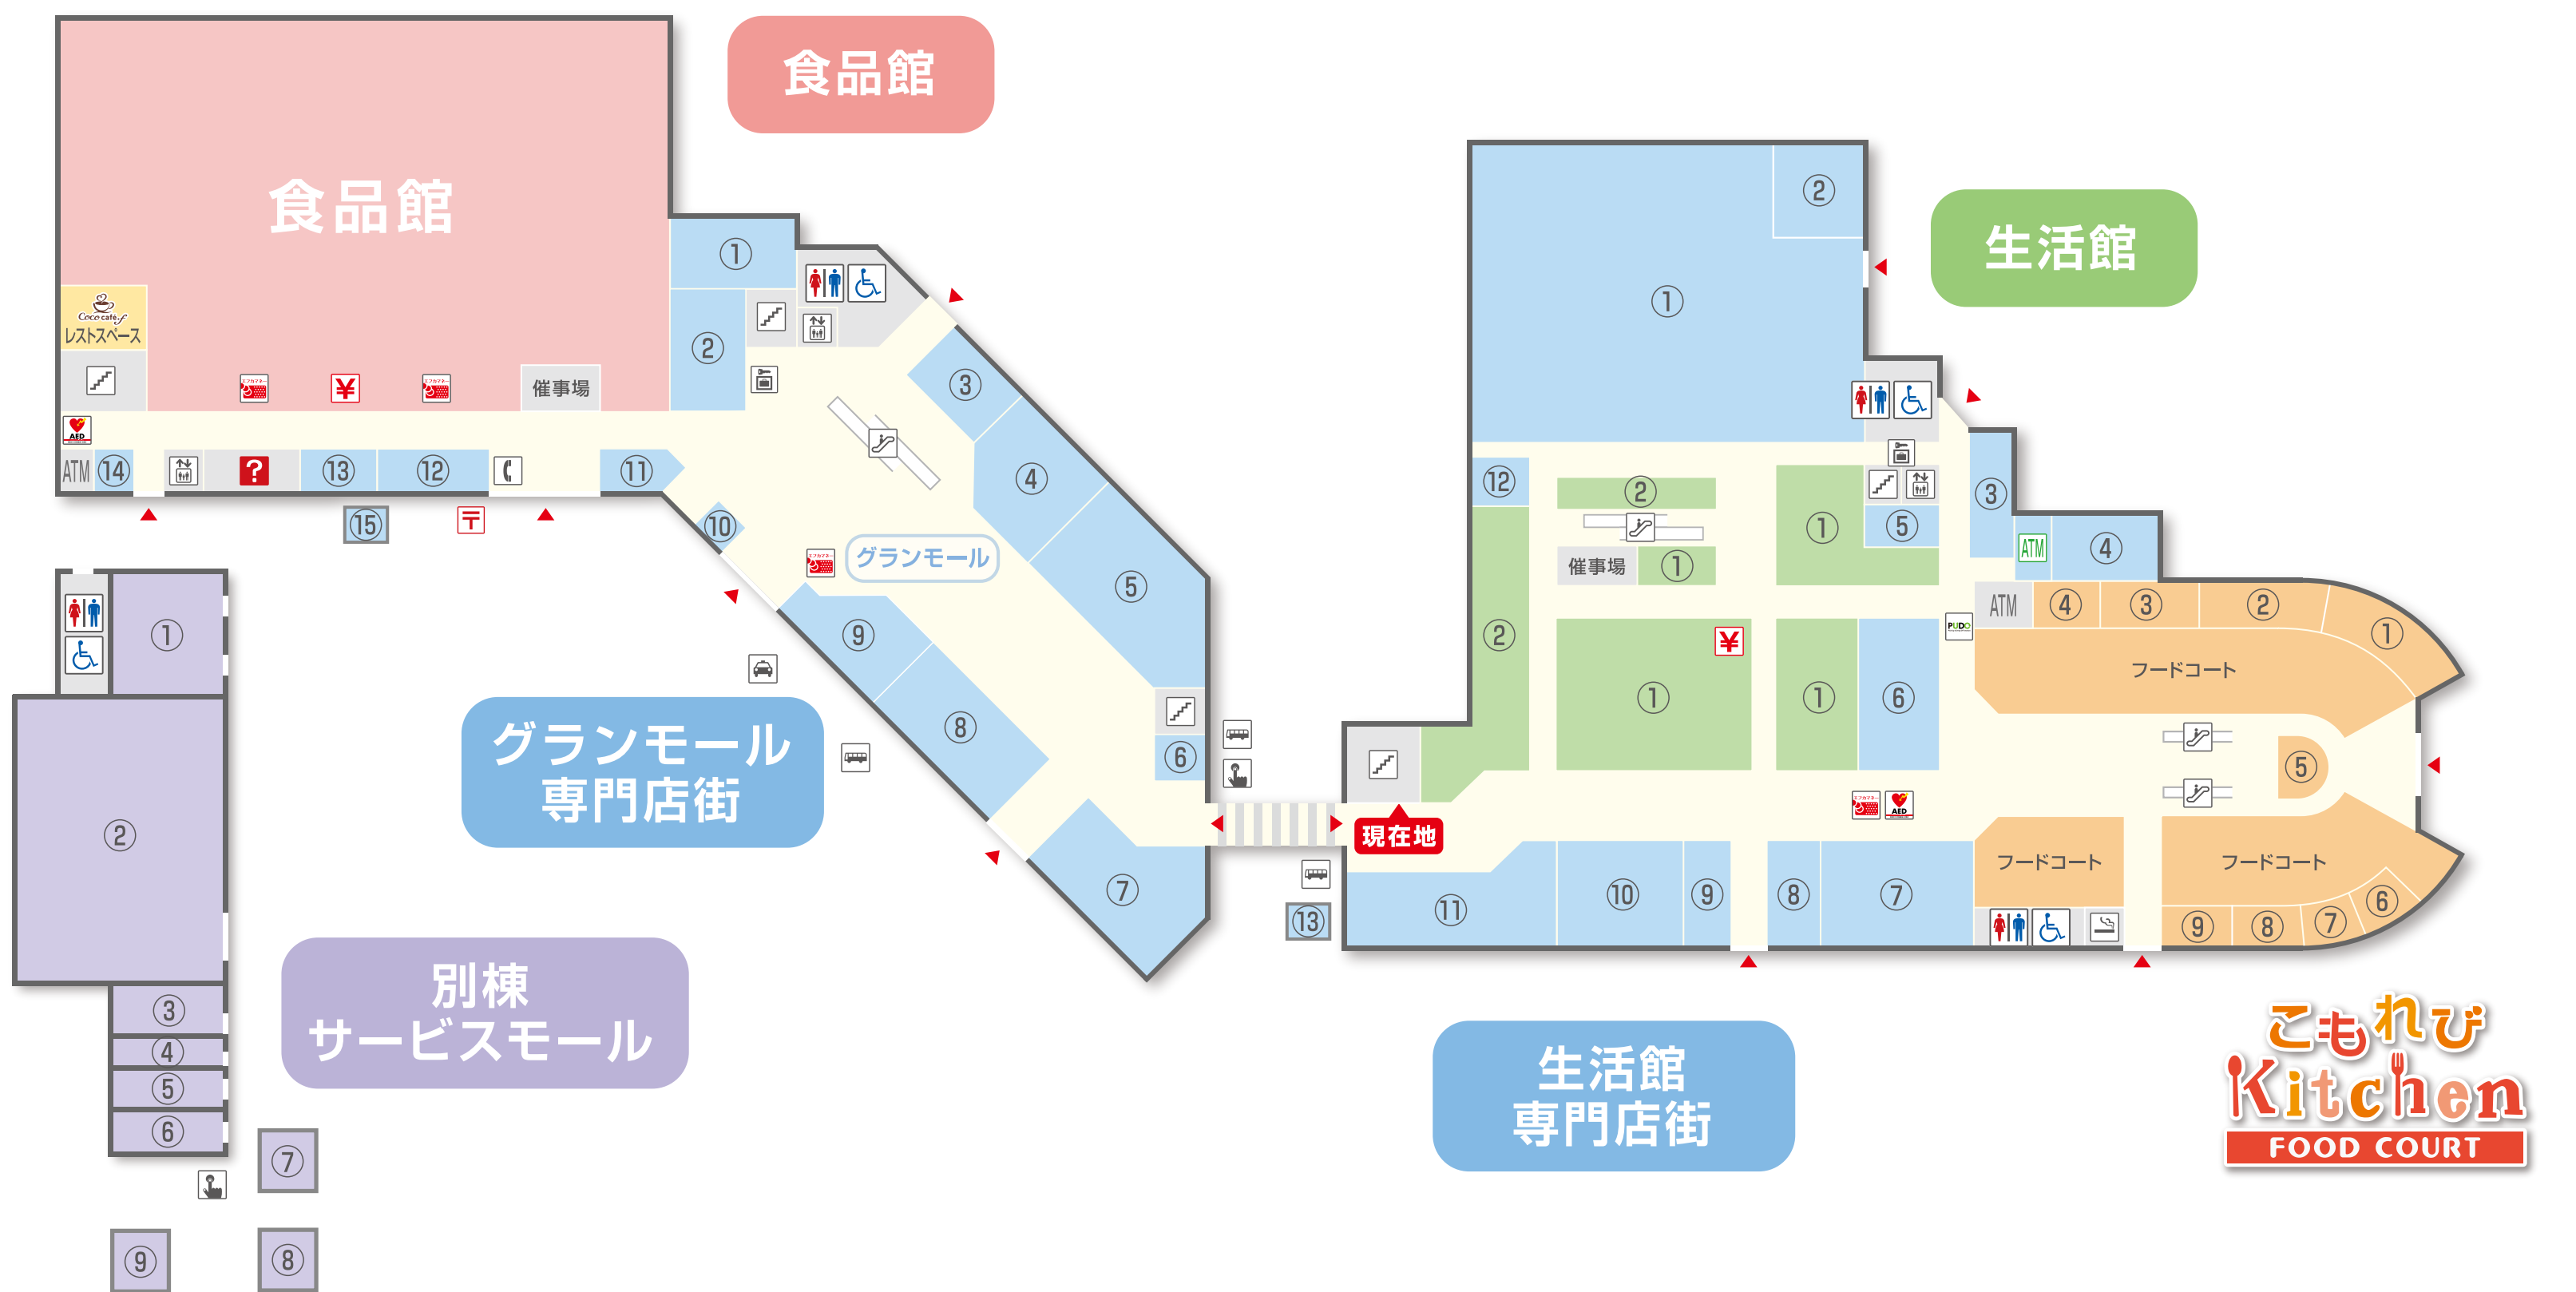

#### 生活館 専門店街

- |                            |                     |
|----------------------------|---------------------|
| ① 書籍・雑貨 ヴィレッジヴァンガード        | ⑤ カットクルー オアシス       |
| ② パラエティ雑貨 スペース田中           | ⑥ ハンドリラクゼーション Refre |
| ③ 手芸 クラフトハートトーカイ           | ⑦ 100円均一 ダイソー       |
| ④ オーダーまくら・マットレス Sleep tone | ⑧ だがし家 ちゃりんこ        |

#### アミューズメント

- ① アミューズメント ナムコ

# 1F

- 食品館
- 生活館
- 生活館 専門店街
- グランモール 専門店街
- フードコート
- こもれびキッチン
- 別棟 サービスモール

《営業時間》  
 ●食品館 概9時～概10時  
 ●生活館 概9時～概9時  
 ●生活館 専門店街 概9時～概9時  
 ●グランモール 専門店街 ※一部店舗は営業時間が異なります。  
 ●こもれびキッチン  
 ●別棟サービスモール