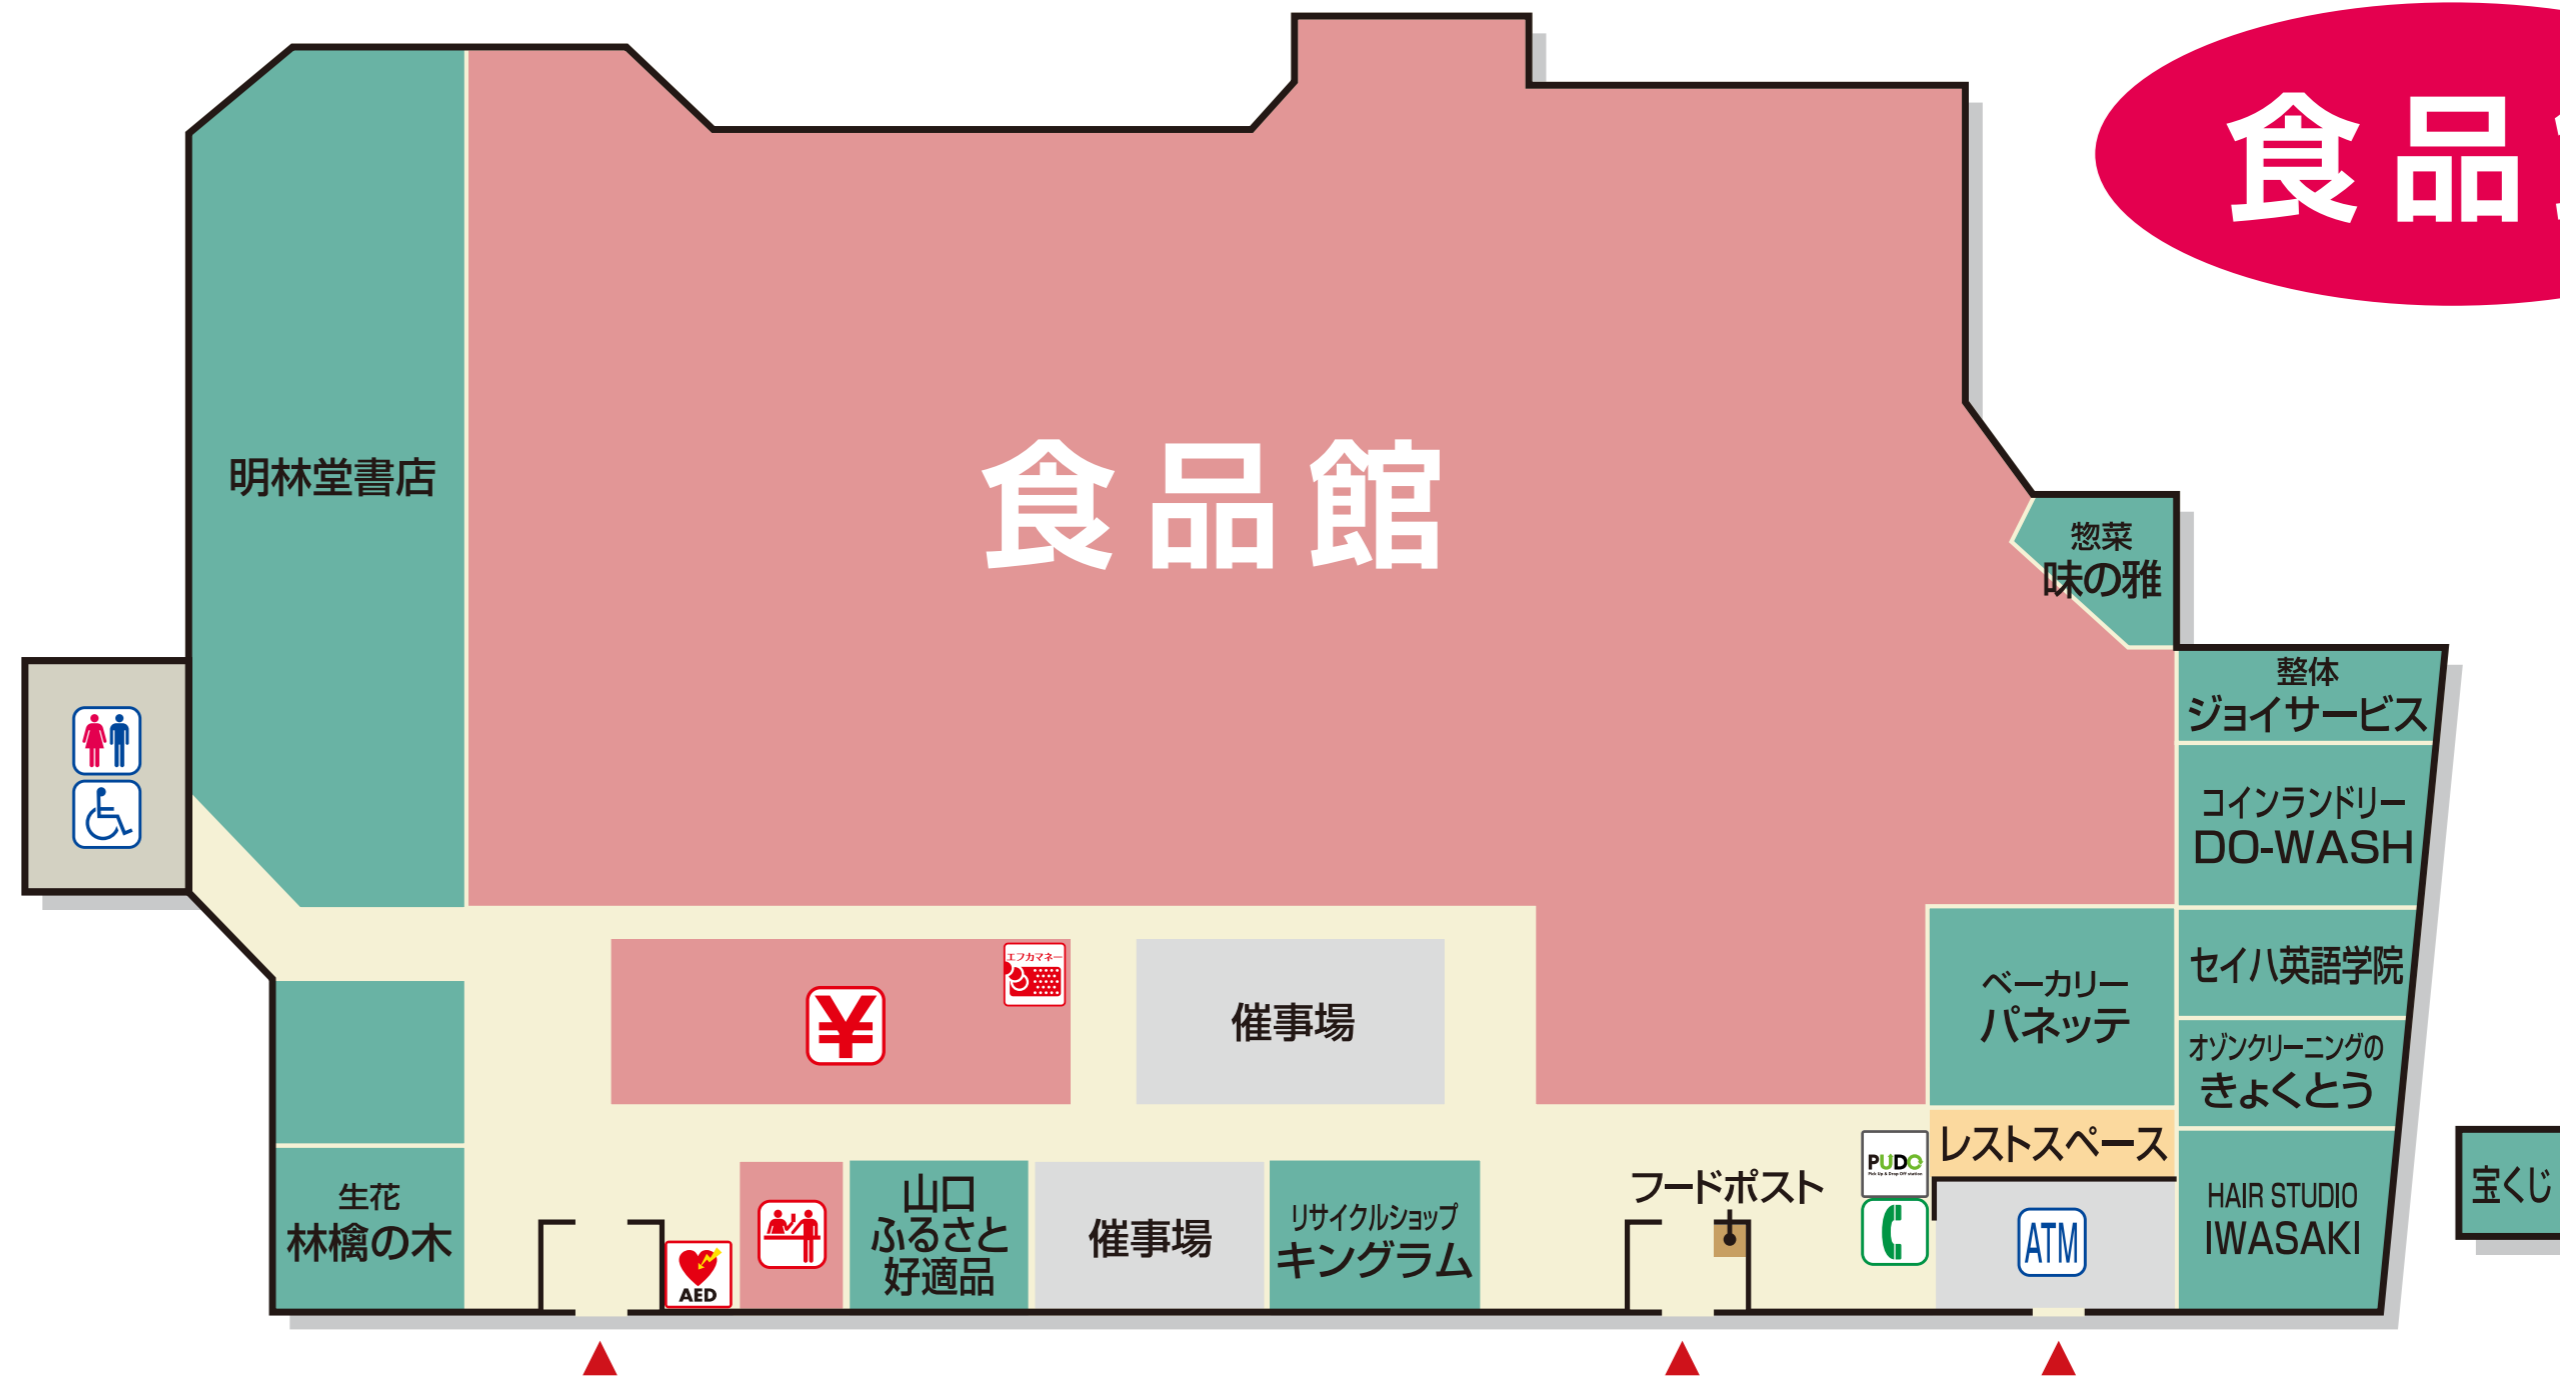

# 生活館

# 食品館

- 化粧室
- 赤ちゃんルーム
- レジ
- インフォメーション サービスカウンター
- エフカマネーチャージ機
- AED (自動体外式除細動器)
- ATM キャッシュサービスコーナー (山口銀行・西京銀行・ゆうちょ銀行)
- 公衆電話
- 宅配ロッカー (PUDOステーション)
- 証明写真機