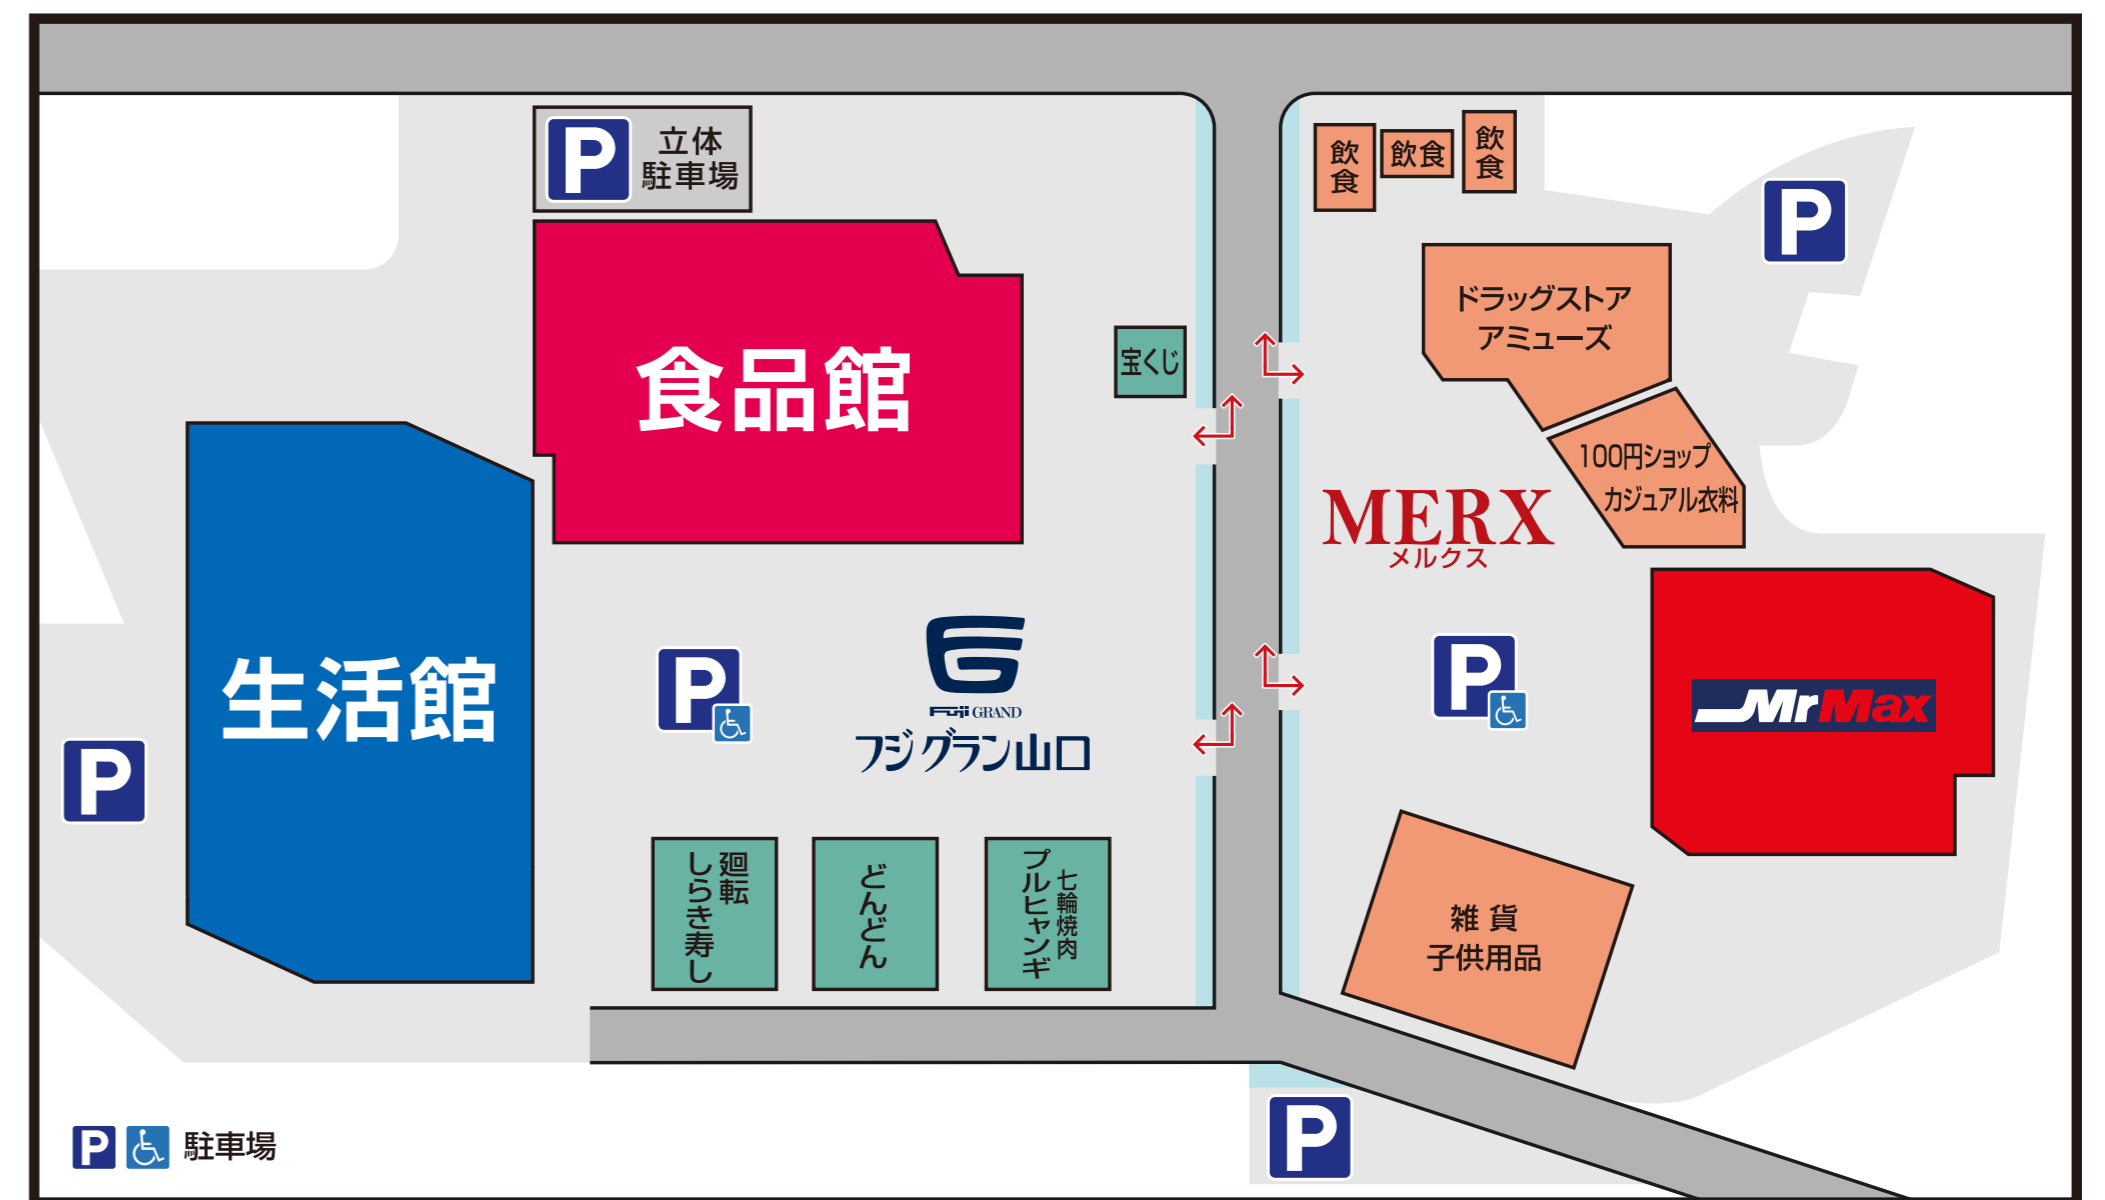

# 生活館

# 食品館

- 化粧室
- 赤ちゃんルーム
- レジ
- インフォメーション サービスカウンター
- エフカマネーチャージ機
- AED (自動体外式除細動器)
- ATM キャッシュサービスコーナー (山口銀行・西京銀行・ゆうちょ銀行)
- 公衆電話
- 宅配ロッカー (PUDOステーション)
- 証明写真機